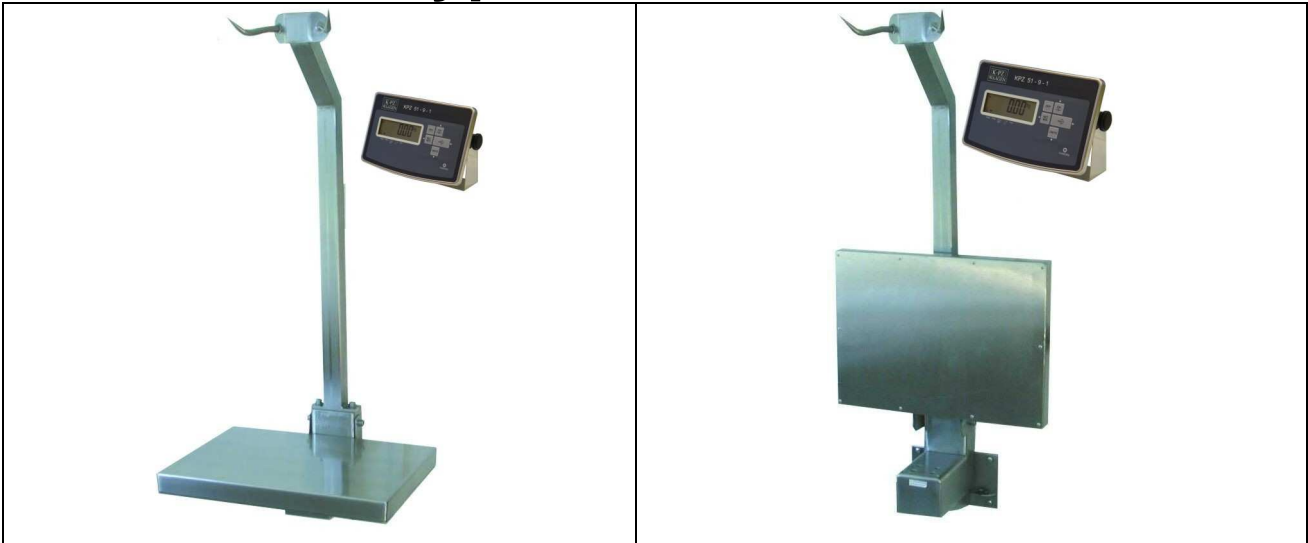

Waga ścienna

Typ: KPZ 2E-07-2

Statyw, stół składany i haki z nierdzewnej stali szlachetnej.

Wagi ścienne z powodu ich małego zapotrzebowania na powierzchnię są idealnym rozwiązaniem w przypadku braku miejsca. Waga zostaje zamocowana na ścianie za pomocą śrub i nie zajmuje ani kawałka podłogi. Przedmiot ważony można położyć na stole składanym lub zawiesić na hakach do zawieszania ciężaru. Oczywiście waga może być dostarczona również bez haków montażowych. Dzięki wyraźnemu panelowi sterującemu LCD można bez problemu odczytać wynik ważenia.

Dane techniczne	
Nośność	150 kg
Podziałka	50 g
Wielkość stołu składanego	550 x 405 mm
Ciężar własny	32 kg
Zakres tarowania	100%
Zasilanie sieciowe	ładowanie: 230VAC 50/60Hz
Warunki stosowania	10°C do 40°C
Nr artykułu	2072015000