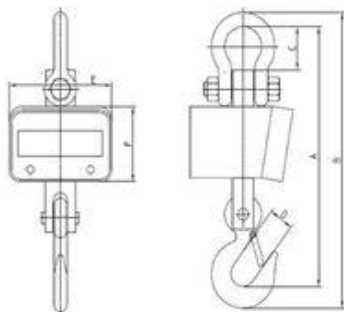

KPZ 406, 1 – 10 t