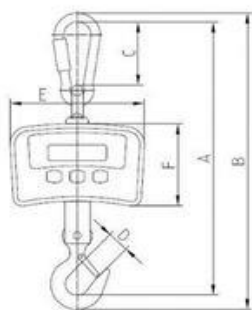

KPZ 406, 100 – 500 kg