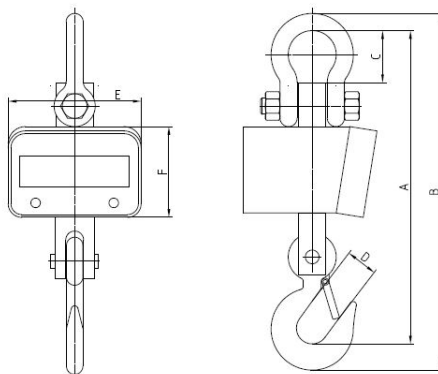

Typ	Nośność	Działka	A	B	C	D	E	F	Art. nr	Ciężar własny
KPZ 406	1000 kg.	500 g	425	470	93	23	215	150	406010000000	4 kg
KPZ 406	2000 kg.	1,0 kg	450	510	75	35	190	130	406020000000	15 kg
KPZ 406	3000 kg	1,0 kg	450	510	75	35	190	130	406030000000	15 kg
KPZ 406	5000 kg.	2,0 kg	525	605	90	40	190	130	406050000000	20 kg
KPZ 406	10000 kg.	5,0 kg	590	690	115	47	190	130	406100000000	30 kg

Model	Nośność	Działka	Cena netto	Nr art.
KPZ 406	300 kg.	100 g.	500,00	406003000000
KPZ 406	500 kg.	200 g.	450,00	406005000000
KPZ 406	1000 kg	500 g.	1000,00	406010000000
KPZ 406	2000 kg	1,0 kg.	1250,00	406020000000
KPZ 406	3000 kg	1,0 kg.	1250,00	406030000000
KPZ 406	5000 kg	2,0 kg.	1500,00	406050000000
KPZ 406	10000 kg	5,0 kg.	2150,00	406100000000
KPZ 406	20000 kg	10,0 kg.	8250,00	406200000000